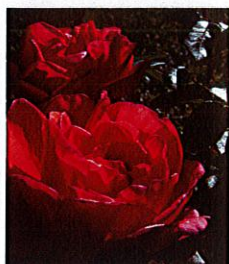

PRIX décernés par les Jurys des Ecoles et Lycées

Ecole maternelle Simone Signoret - moyenne et grande sections- Lyon 8e

Carré 125-
1-199-34 - DORrepo non dénommée DORIEUX France
Grande fleur double corail, parfumée