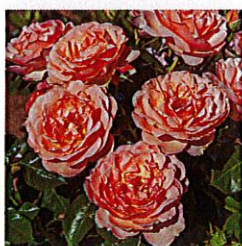

Collège Gilbert Dru – classe de 6e – Lyon 3e

Carré 178
AM 662 BR non dénommée - Alain Meilland - France
Fleurs groupées rose saumoné